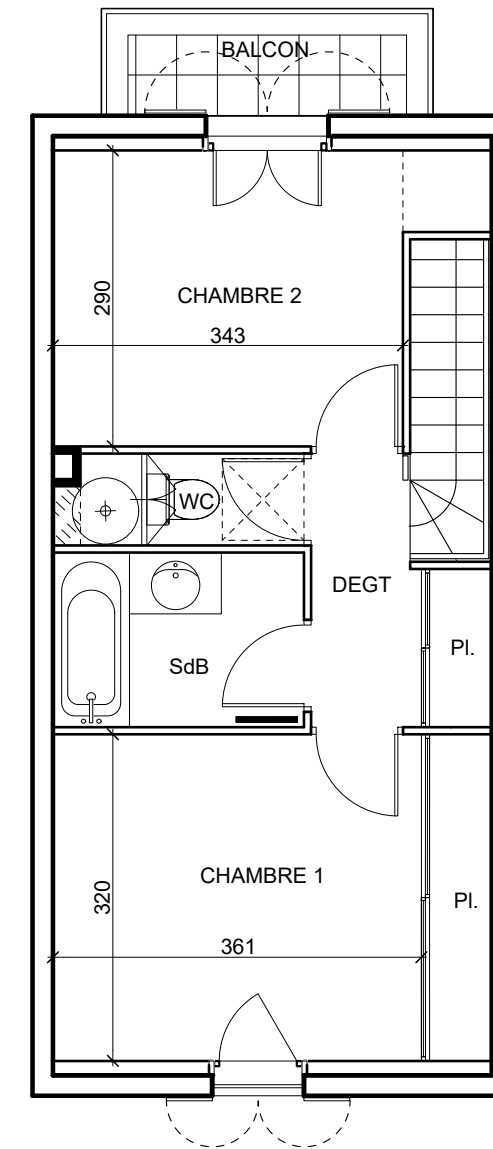

Marina Corail

Villa N°14 Type P3 - R+1

REZ- DE- CHUSSEE	
Hall/Dégagement placard	3,17 m2
Séjour/Cuisine	30,54 m2
WC	2,09 m2
PREMIER ETAGE	
Chambre 1 + Pl	13,84 m2
Chambre 2	10,16 m2
SdB	4,29 m2
WC	1,99 m2
Dégagement + Pl	3,73 m2
SURFACE HABITABLE	69,82 m2
Terrasse jardin	8,6 m2
Balcon	2,16 m2
Jardin	4,2 m2

Ech: 1/2500°

LEGENDE :

-  balcon/terrasse
-  faux-plafond
soffite

REZ- DE- CHUSSEE

PREMIER ETAGE