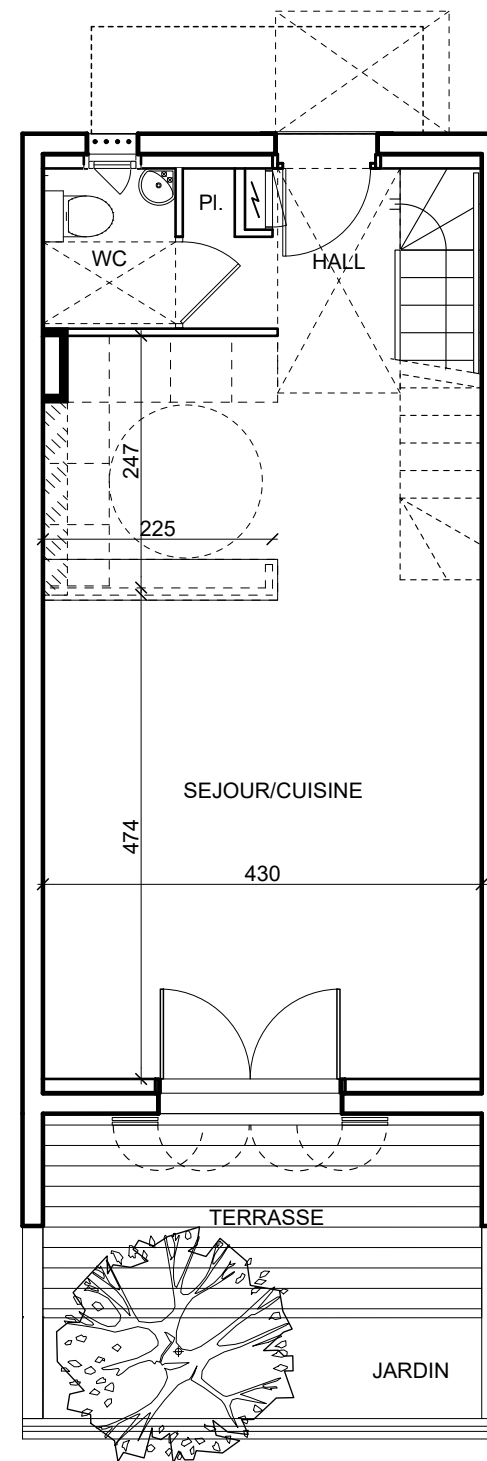

Marina Corail

Villa N°14 Type P3 - R+1

REZ- DE- CHUSSEE	
Hall/Dégagement placard	3,17 m2
Séjour/Cuisine	30,54 m2
WC	2,09 m2
PREMIER ETAGE	
Chambre 1 + Pl	13,84 m2
Chambre 2	10,16 m2
SdB	4,29 m2
WC	1,99 m2
Dégagement + Pl	3,73 m2
SURFACE HABITABLE	69,82 m2
Terrasse jardin	8,6 m2
Balcon	2,16 m2
Jardin	4,2 m2

Ech: 1/2500°

LEGENDE :

-  balcon/terrasse
-  faux-plafond
soffite

REZ- DE- CHUSSEE

PREMIER ETAGE